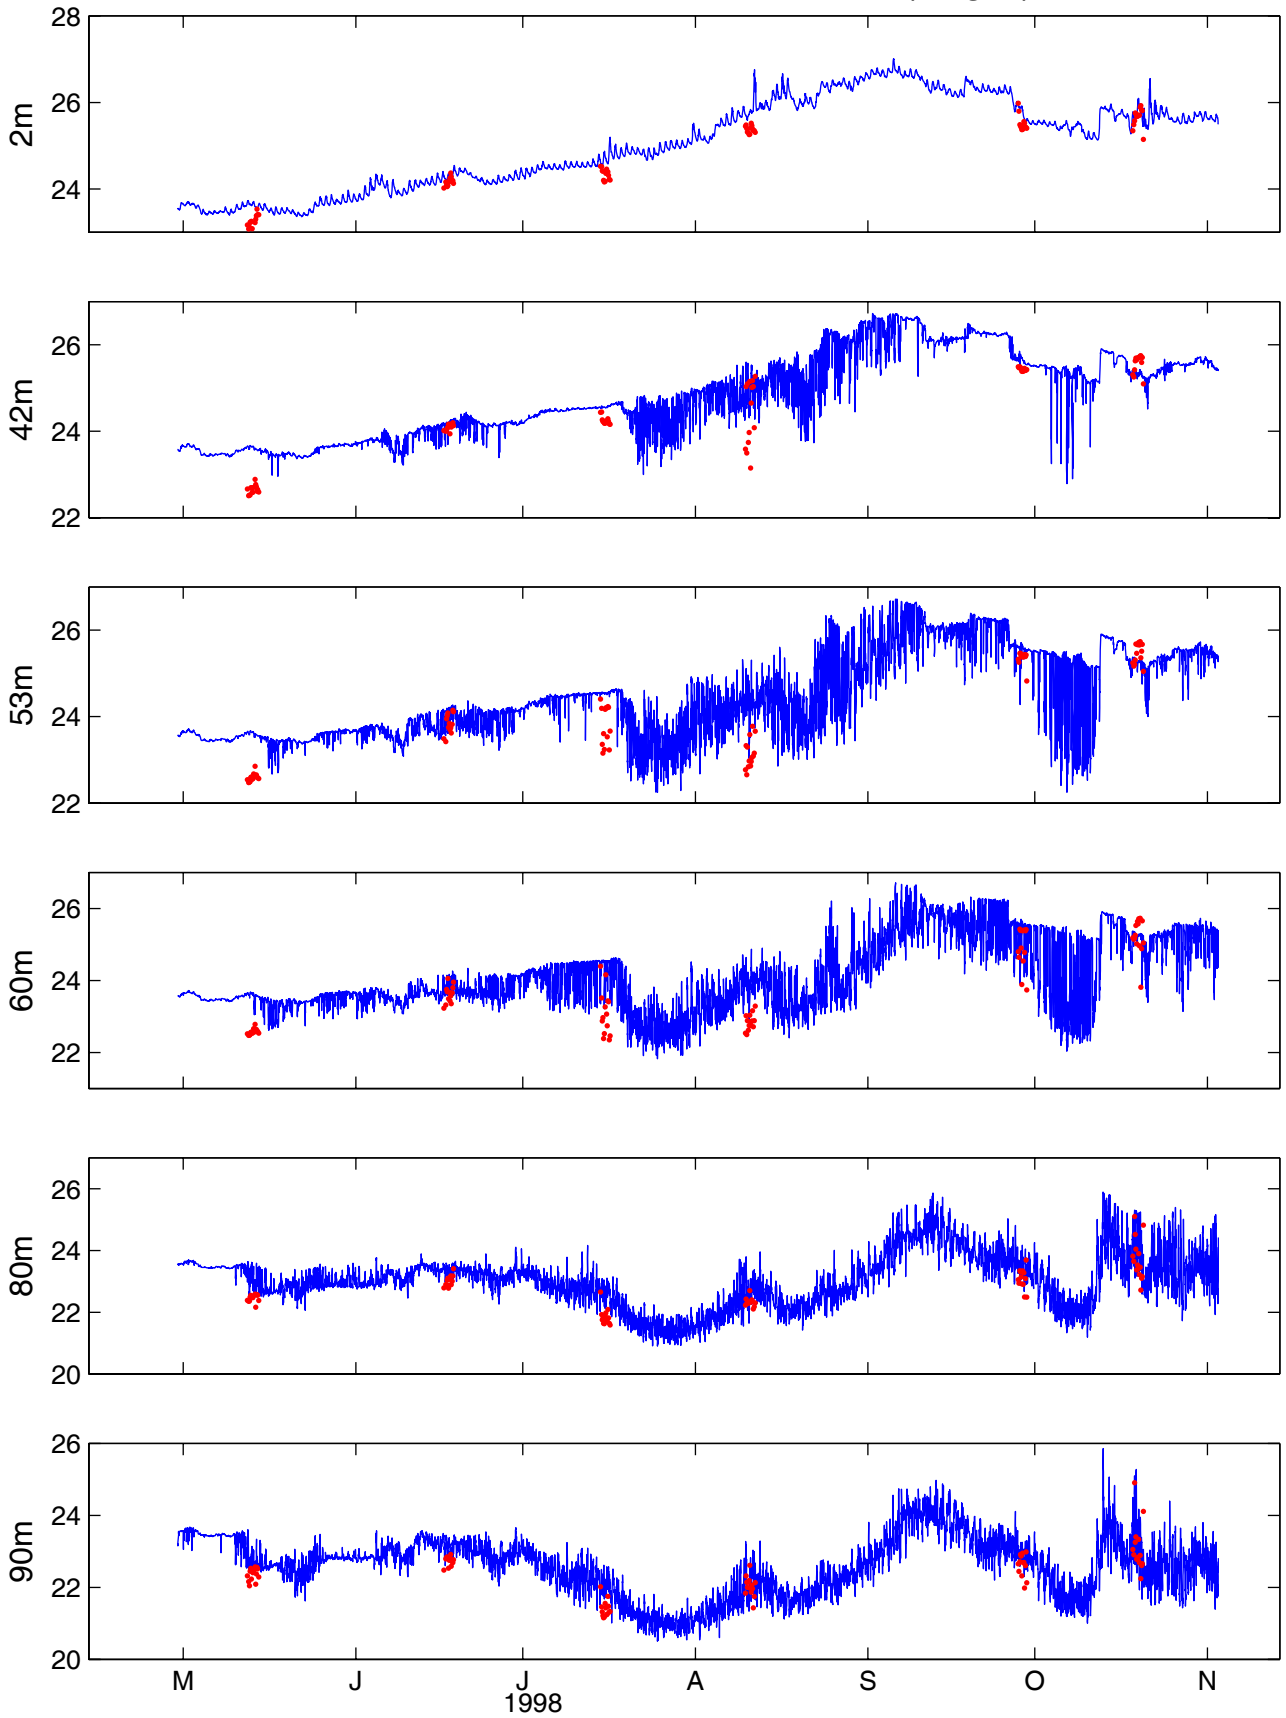

HALE ALOHA-4 Thermister Data (Deg C)

HALE ALOHA-4 Thermister Data (Deg C)