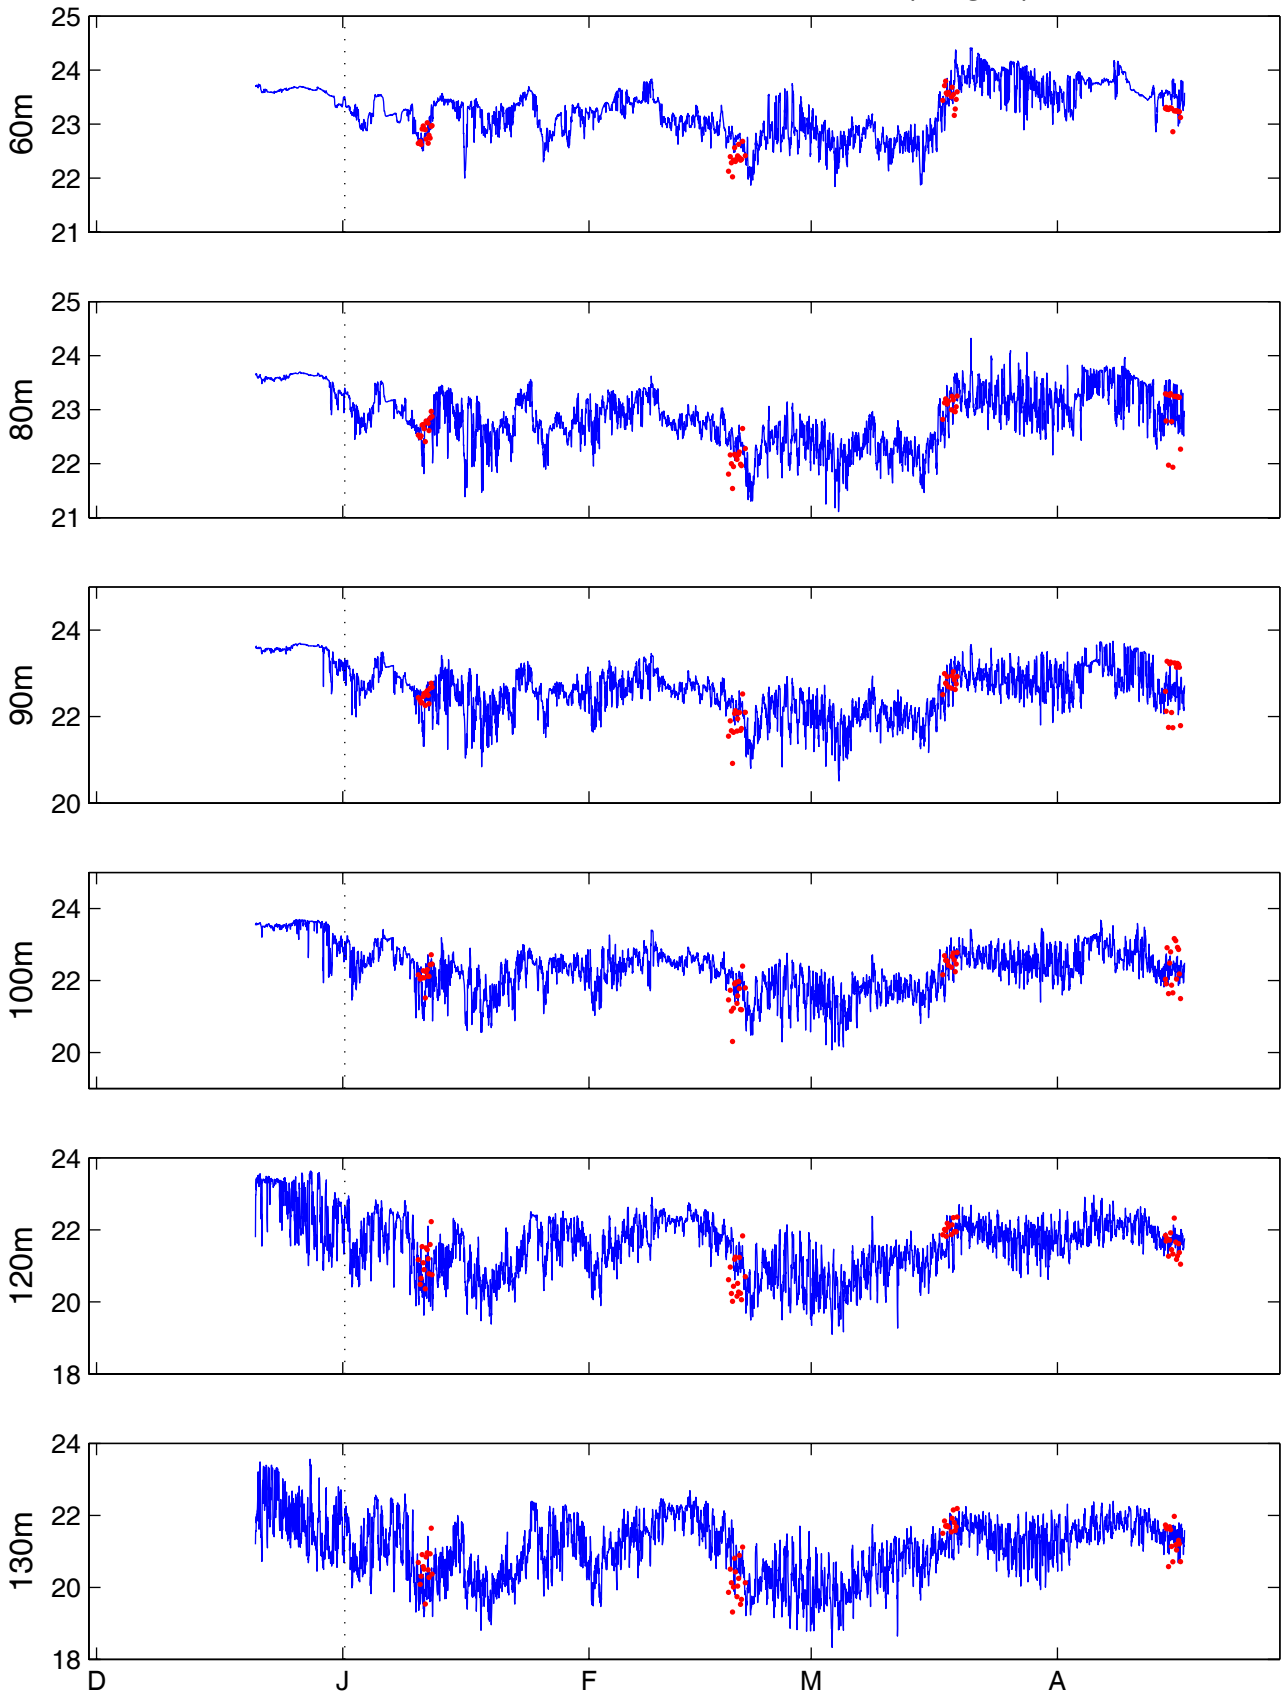

HALE ALOHA-3 Thermister Data (Deg C)

HALE ALOHA-3 Thermister Data (Deg C)