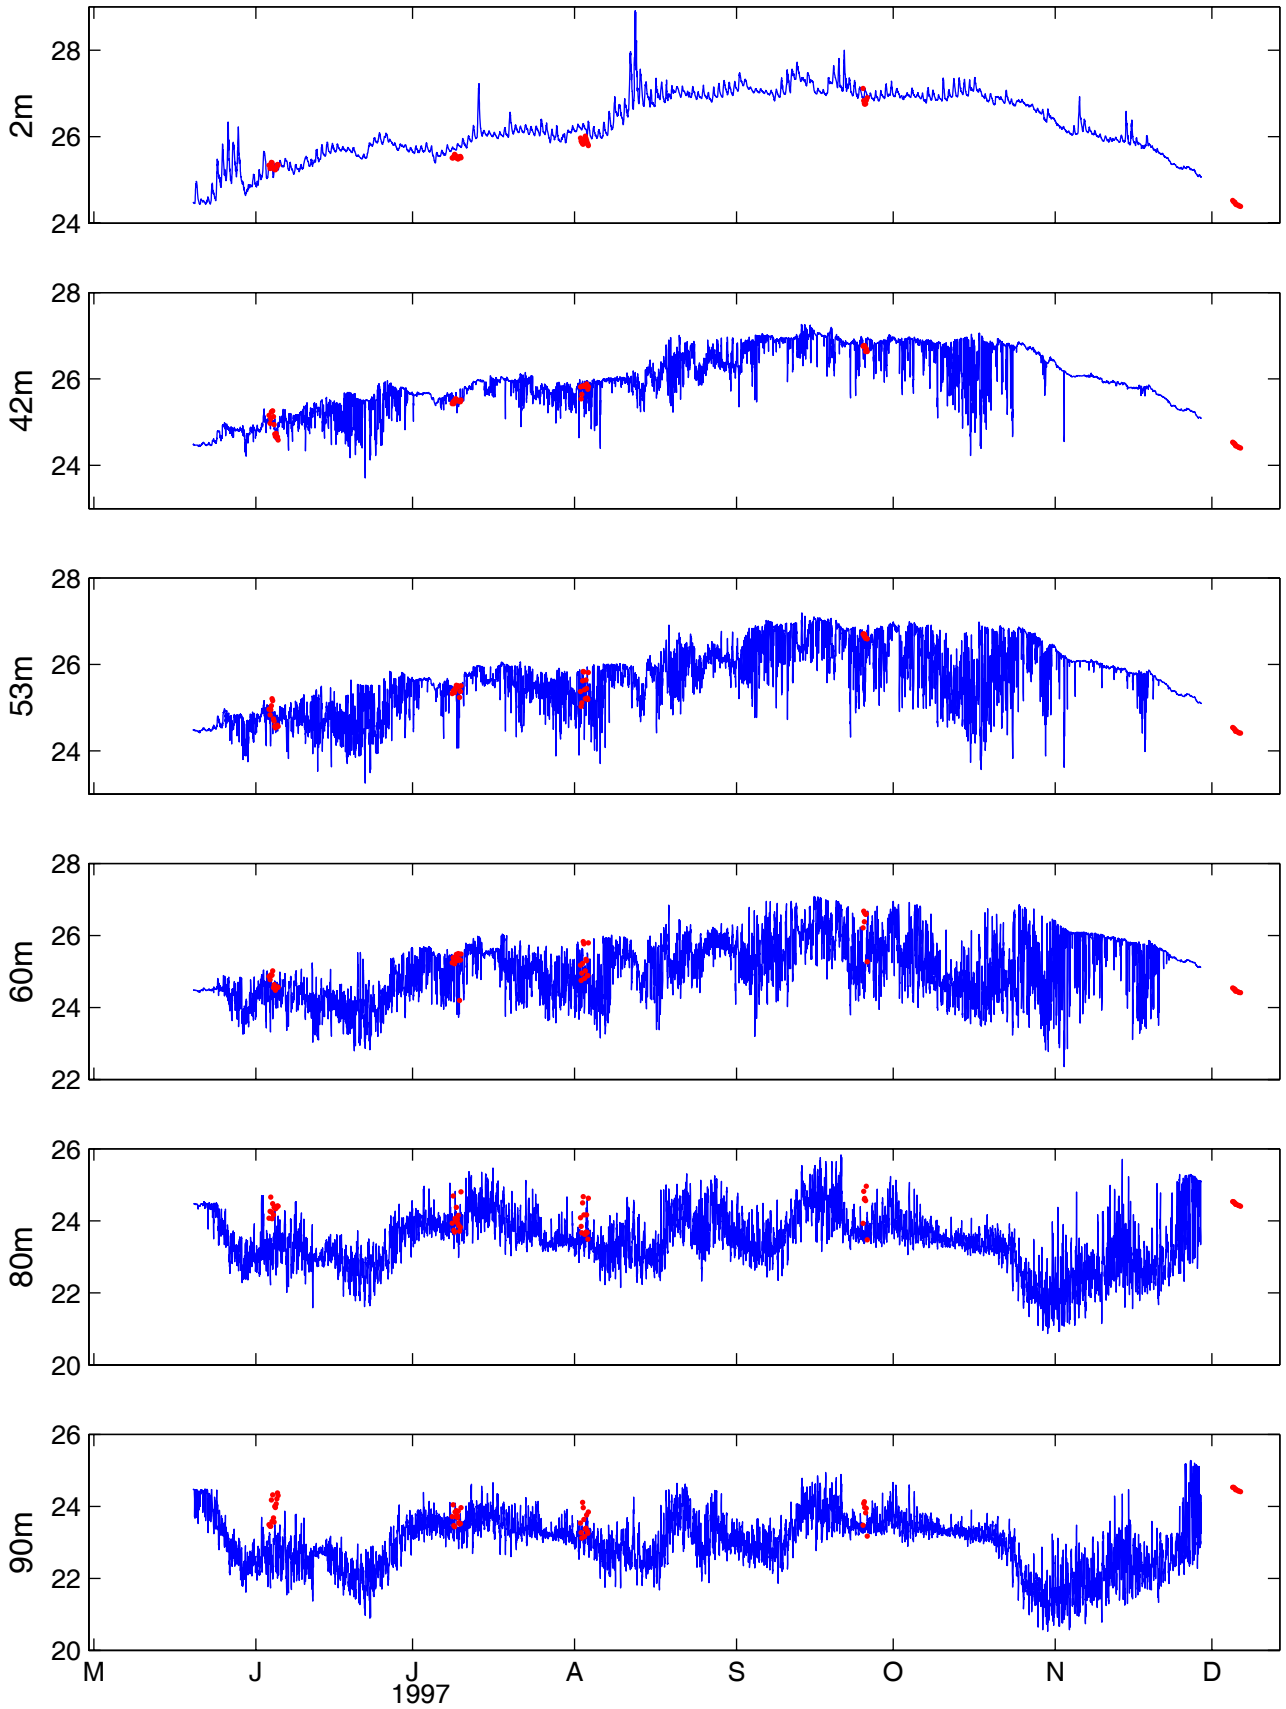

HALE ALOHA-2 Thermister Data (Deg C)

HALE ALOHA-2 Thermister Data (Deg C)