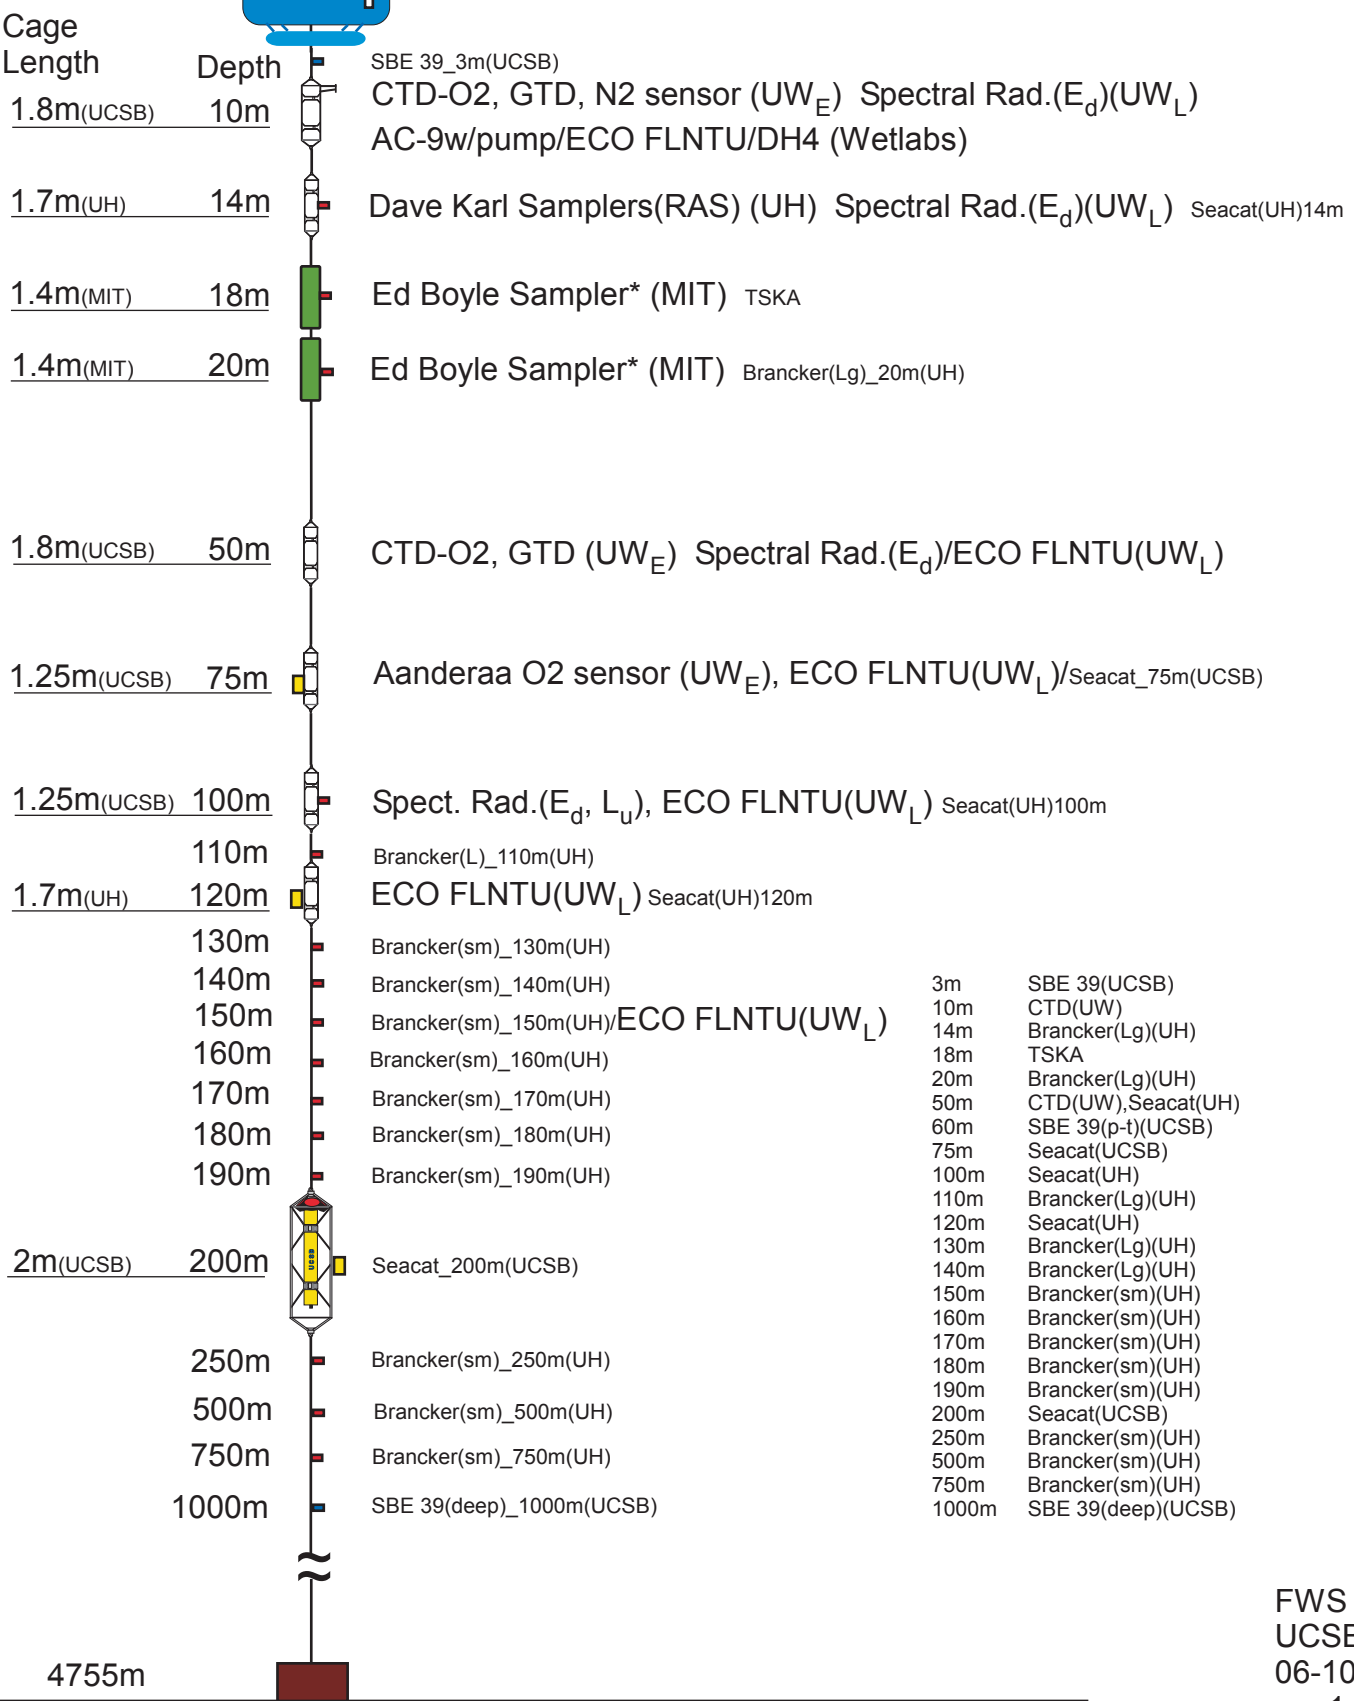

# MOSEAN Mooring Deployment #2 Dec 3, 2004-May 22, 2005

- 3m SBE 39(UCSB)
- 10m CTD(UW)
- 14m Brancker(Lg)(UH)
- 18m TSKA
- 20m Brancker(Lg)(UH)
- 50m CTD(UW), Seacat(UH)
- 60m SBE 39(p-t)(UCSB)
- 75m Seacat(UCSB)
- 100m Seacat(UH)
- 110m Brancker(Lg)(UH)
- 120m Seacat(UH)
- 130m Brancker(Lg)(UH)
- 140m Brancker(Lg)(UH)
- 150m Brancker(sm)(UH)
- 160m Brancker(sm)(UH)
- 170m Brancker(sm)(UH)
- 180m Brancker(sm)(UH)
- 190m Brancker(sm)(UH)
- 200m Seacat(UCSB)
- 250m Brancker(sm)(UH)
- 500m Brancker(sm)(UH)
- 750m Brancker(sm)(UH)
- 1000m SBE 39(deep)(UCSB)