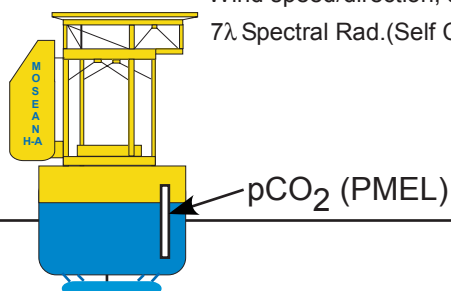

# MOSEAN Mooring Deployment #2 Dec 3, 2004-May 22, 2005

- 3m SBE 39(UCSB)
- 10m CTD(UW)
- 14m Brancker(Lg)(UH)
- 18m TSKA
- 20m Brancker(Lg)(UH)
- 50m CTD(UW), Seacat(UH)
- 60m SBE 39(p-t)(UCSB)
- 75m Seacat(UCSB)
- 100m Seacat(UH)
- 110m Brancker(Lg)(UH)
- 120m Seacat(UH)
- 130m Brancker(Lg)(UH)
- 140m Brancker(Lg)(UH)
- 150m Brancker(sm)(UH)
- 160m Brancker(sm)(UH)
- 170m Brancker(sm)(UH)
- 180m Brancker(sm)(UH)
- 190m Brancker(sm)(UH)
- 200m Seacat(UCSB)
- 250m Brancker(sm)(UH)
- 500m Brancker(sm)(UH)
- 750m Brancker(sm)(UH)
- 1000m SBE 39(deep)(UCSB)